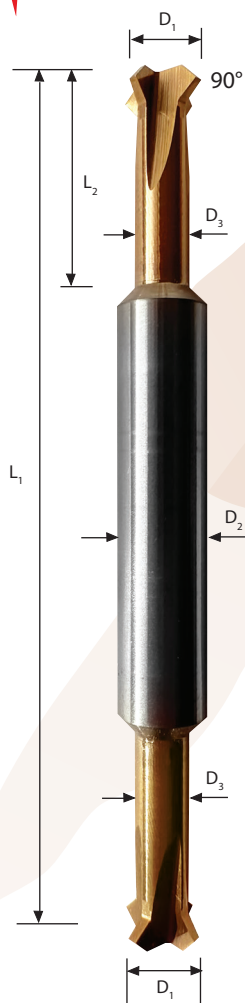

# Tvrdokovové srážče

## SC 72011

Označení	CZK	Rozměry (mm)						Úhel	Z
		D <sub>1</sub>	D <sub>2</sub>	D <sub>3</sub>	L <sub>1</sub>	L <sub>2</sub>			
SC 72011 030	1 100 Kč	3,0	4	2,0	50	7	90°	3	
SC 72011 035	1 100 Kč	3,5	4	2,5	50	8		4	
SC 72011 040	1 146 Kč	4,0	4	2,5	50	9		4	
SC 72011 045	1 210 Kč	4,5	5	2,7	50	9		4	
SC 72011 050	1 362 Kč	5,0	5	3,0	57	12		4	
SC 72011 055	1 457 Kč	5,5	6	3,3	57	13		4	
SC 72011 060	1 457 Kč	6,0	6	3,6	57	14	4		

Detail břítu