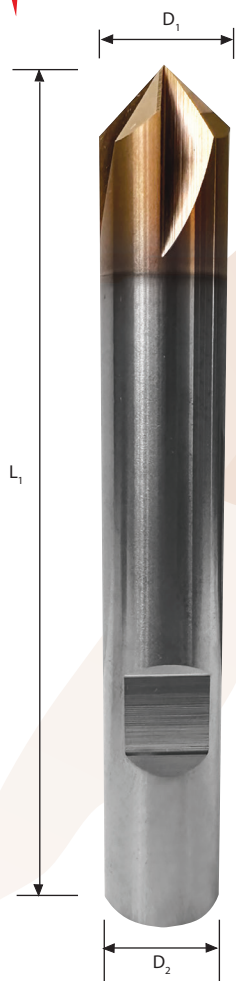

Tvrdokovové srážče

JD 4090

Označení	CZK	Rozměry (mm)			
		D ₁	D ₂	L ₁	Z
JD 4090 060 HB	814 Kč	6,00	6,00	57	4
JD 4090 080 HB	870 Kč	8,00	8,00	63	
JD 4090 100 HB	1 096 Kč	10,00	10,00	72	
JD 4090 120 HB	1 415 Kč	12,00	12,00	83	
JD 4090 160 HB	2 018 Kč	16,00	16,00	92	

Detail břitu